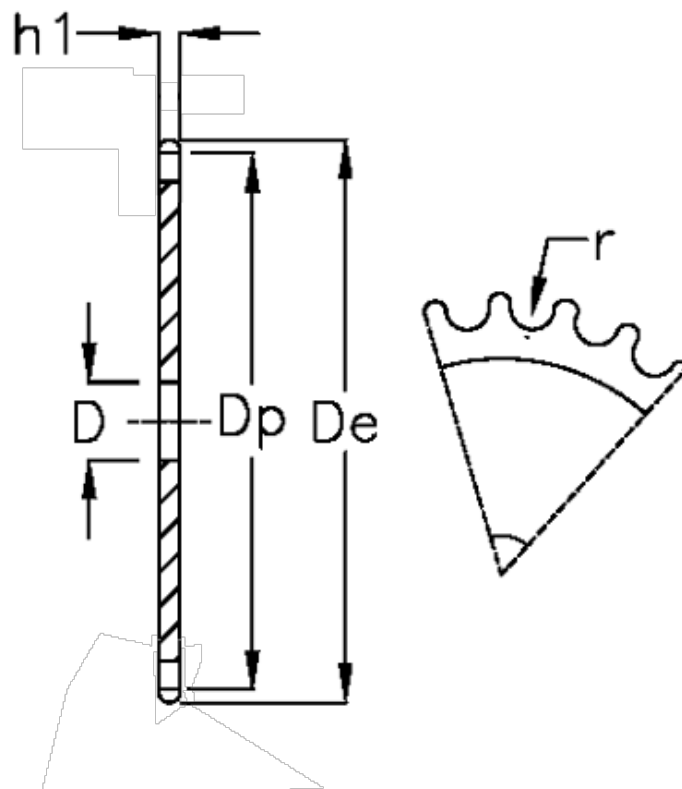

Varenummer: 616021002031
Beskrivelse: Pladehjul 05 B-1 Z=31 simplex

Mål

Antal tænder	= 31	$r = 5$
C	= 1	
D	= 10	
De	= 82.4	
Dp	= 79.08	
For kædebetegnelse	= 05 B-1	
For kæde størrelse	= 8 x 3,0 mm	
h1	= 2.8	